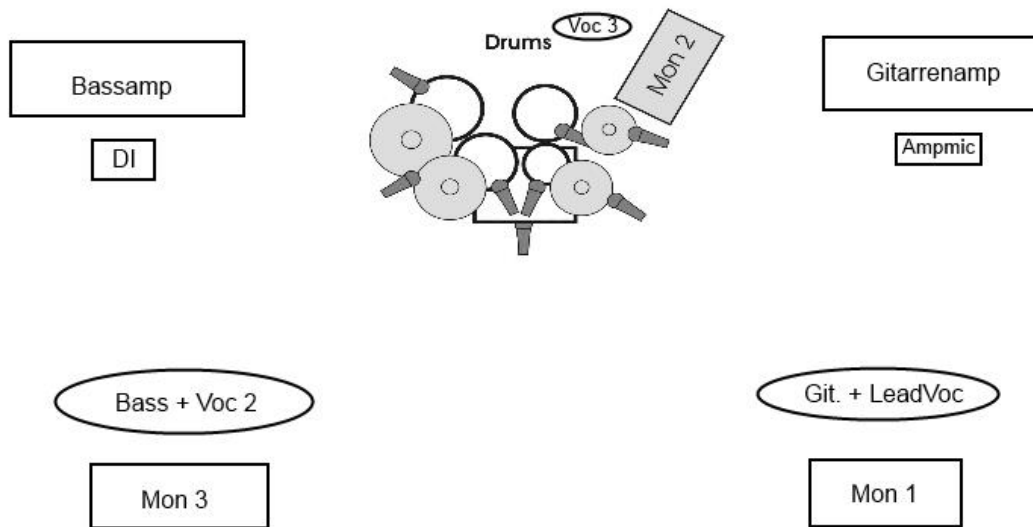

3. Bühnenplan